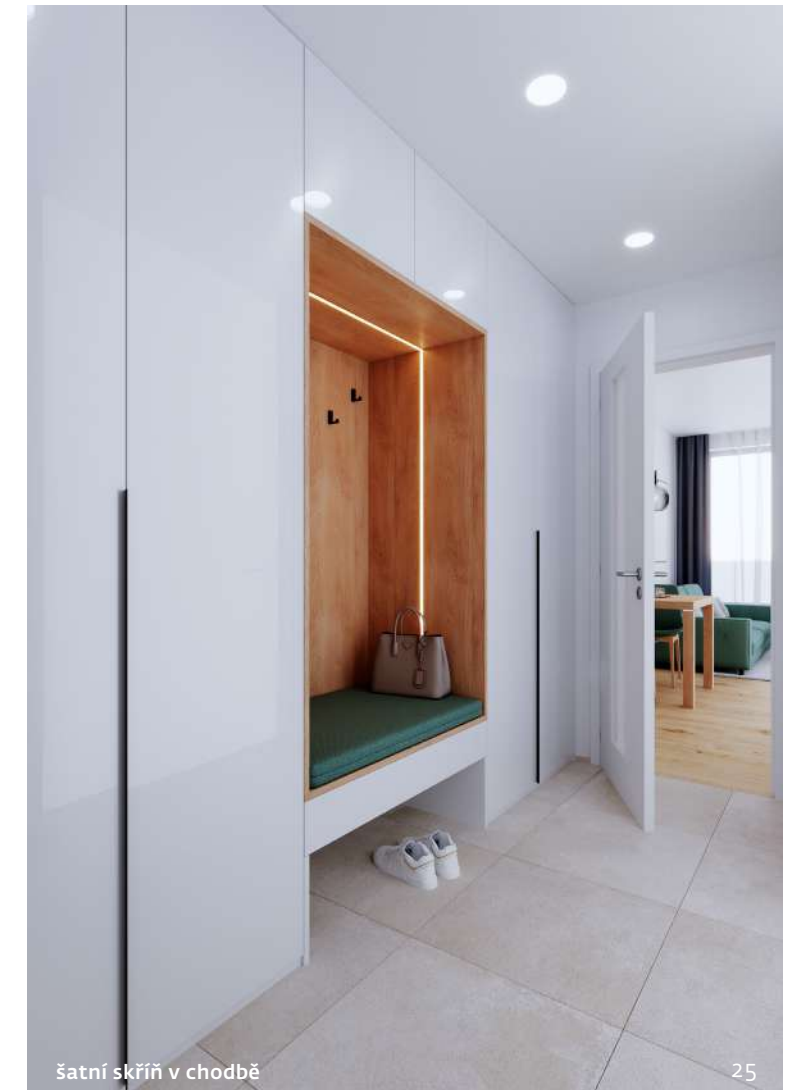

Příklad rozmístění
nábytku v rámci
dispozice 1+kk

šatní skříň v chodbě