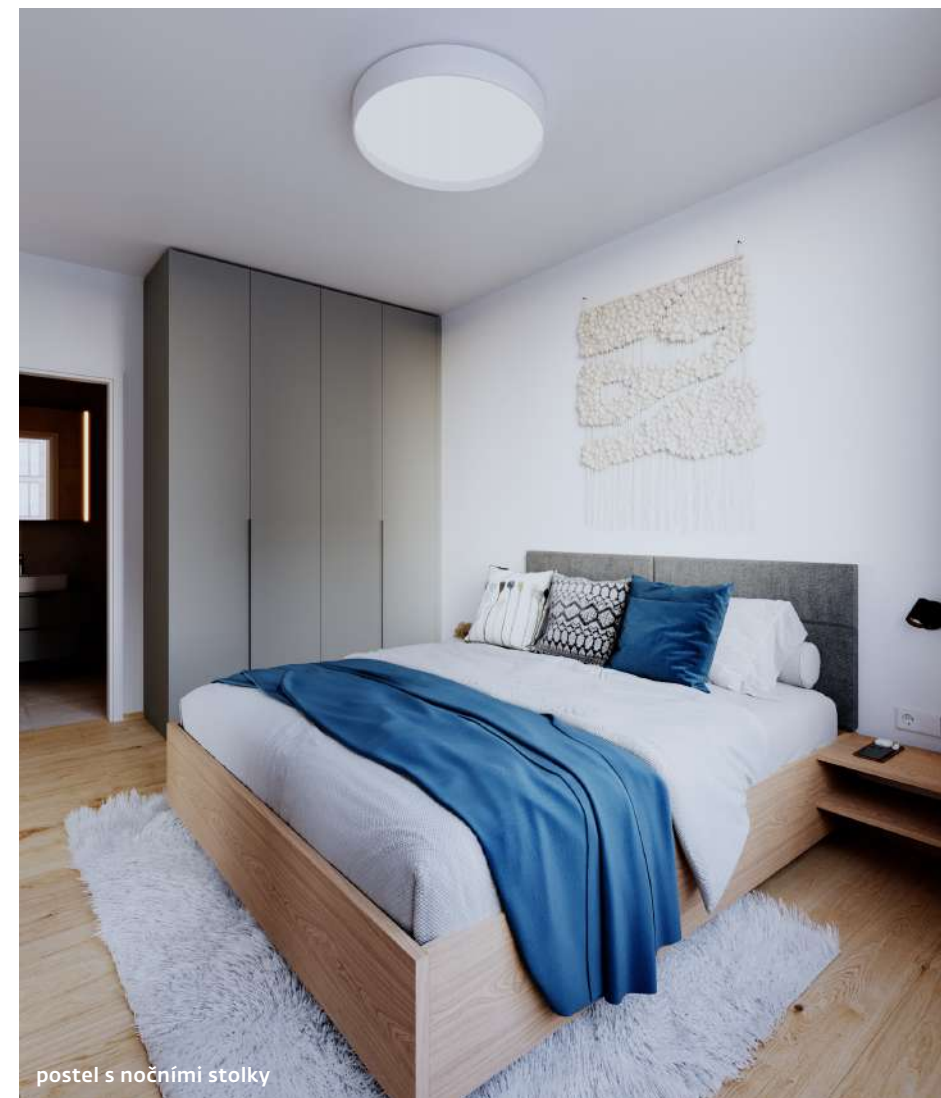

kuchyňská linka, stůl se židlemi

sedáčka s konferenčním stolkem

postel s nočními stolky