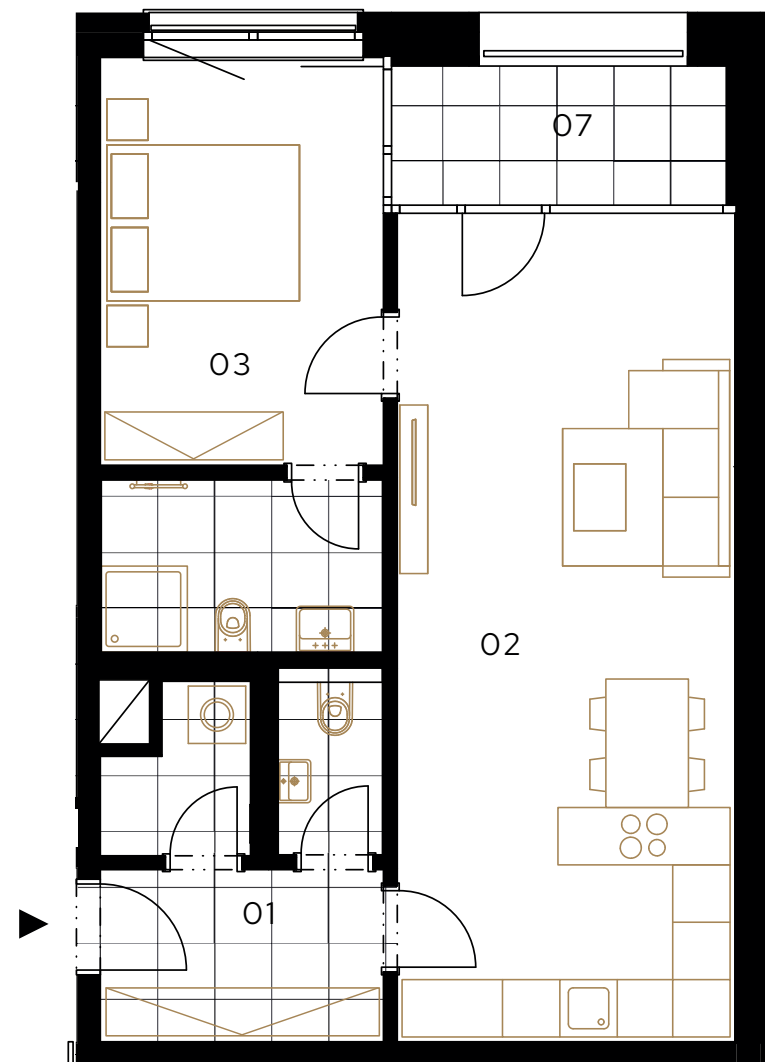

2+kk exclusive

1 277 000 Kč

vč. DPH, obsahuje veškeré vybavení bytu uvedené v popisu vybavení

891 000 Kč

vč. DPH, obsahuje kompletní kuchyňskou linku a vestavěný nábytek chodbě a ložnici

Balíček obsahuje:

01 | chodba

- šatní skříň
- věšáková stěna
- čalouněný sedák

02 | obývací pokoj s kuchyňským koutem

- kuchyňská linka Ergonomy 25 tdesign ELITE, bezúchytková dvířka, tvar kuchyně U
- výška kuchyně do stropu
- design kuchyně lak vysoký lesk cashmere / dýha dub hnědý
- pracovní deska technistone tl 20 mm
- obklad technistone tl 20 mm
- led světlo na míru po celé délce kuchyně
- AEG lednice s mrazákem
- AEG trouba
- AEG indukční deska s integrovaným odsavačem v ostrůvku
- AEG myčka
- Shock dřez pod desku
- Shock baterie černá
- Blanco odpadkový koš
- příborník
- sedačka BED s rozkladem, tvar L, úložný prostor, matrace
- 160 × 200 cm
- jídelní stůl dýha 160 × 90 cm, 4 ks židlí

- konferenční stolek dýha/lak
- skříňky pod TV, police nad stolem
- akustické obklady

03 | ložnice

- postel Charlotte 180x200 cm čalouněné čelo
- 2 ks nočních stolků
- 2 ks matrací a roštů
- šatní skříň

Služby

- záruka na nábytek 5 let
- grafický návrh, zaměření
- montážní a stěhovací práce, likvidace odpadu

Příklad rozmístění nábytku v rámci dispozice 2 + kk