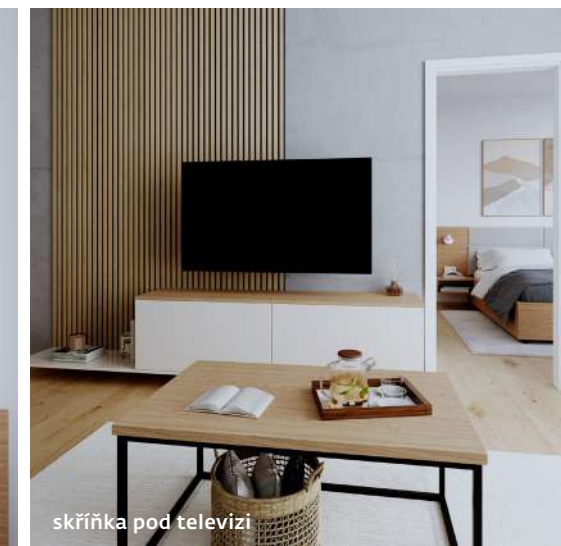

2+kk living

Vybavení bytu 2 + kk

677 000 Kč

vč. DPH, obsahuje veškeré vybavení bytu uvedené v popisu vybavení

444 000 Kč

vč. DPH, obsahuje kompletní kuchyňskou linku a vestavěný nábytek chodbě a ložnici

bílá

champagne

light grey

titan

cashmere

moon grey

dub přírodní

dub bělený

dub hnědý

lamino lesk

dekor

Interiér je možné realizovat v dalších odstínech, jiných dekorech laminátu a pracovních desek, případně v dýhovaném a lakovaném provedení.

18

19