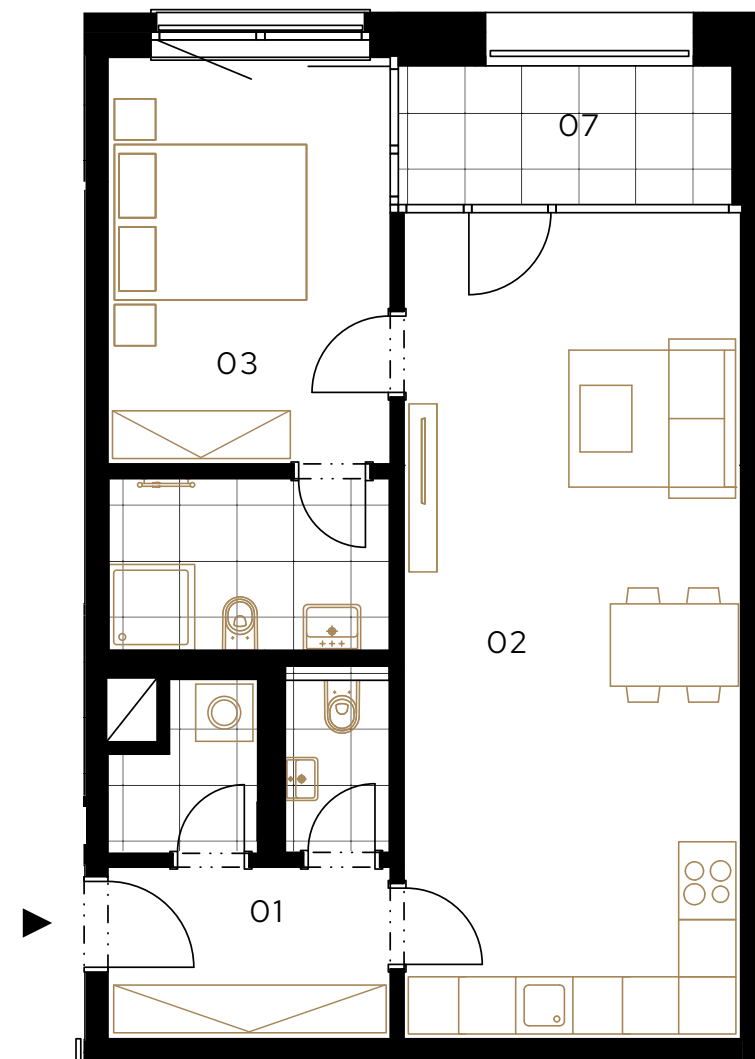

2+kk living

Balíček obsahuje:

677 000 Kč

vč. DPH, obsahuje veškeré vybavení bytu uvedené v popisu vybavení

444 000 Kč

vč. DPH, obsahuje kompletní kuchyňskou linku a vestavěný nábytek chodbě a ložnici

01 | chodba

- šatní skříň
- věšáková stěna
- čalouněný sedák

02 | obývací pokoj s kuchyňským koutem

- kuchyňská linka Ergonomy 25 typ COMFORT úchytkovou lištou, tvar kuchyně L
- výška kuchyně do stropu
- design kuchyně lamino LESK
- pracovní deska laminát
- obklad kalené lakované sklo v barvě kuchyně
- led světlo na míru po celé délce kuchyně
- Electrolux lednice s mrazákem
- Electrolux trouba
- Electrolux indukční deska
- Electrolux myčka
- Electrolux mikrovlnka
- Faber odsavač plně vestavný
- Franke dřez černý
- Franke baterie černá
- Franke odpadkový koš
- příborník
- sedačka Apollo s rozkladem, matrace 160 × 200 cm

- jídelní stůl 160 × 90 cm, 4 ks židlí

- konferenční stolek

- skříňky pod TV, police nad stolem

03 | ložnice

- postel OLIVIA, 180 × 200 cm

- 2 ks nočních stolků

- 2 ks matrací a roštů

- šatní skříň

Služby

- záruka na nábytek 5 let

- grafický návrh, zaměření

- montážní a stěhovací práce, likvidace odpadu

Příklad rozmístění nábytku v rámci dispozice 2 + kk