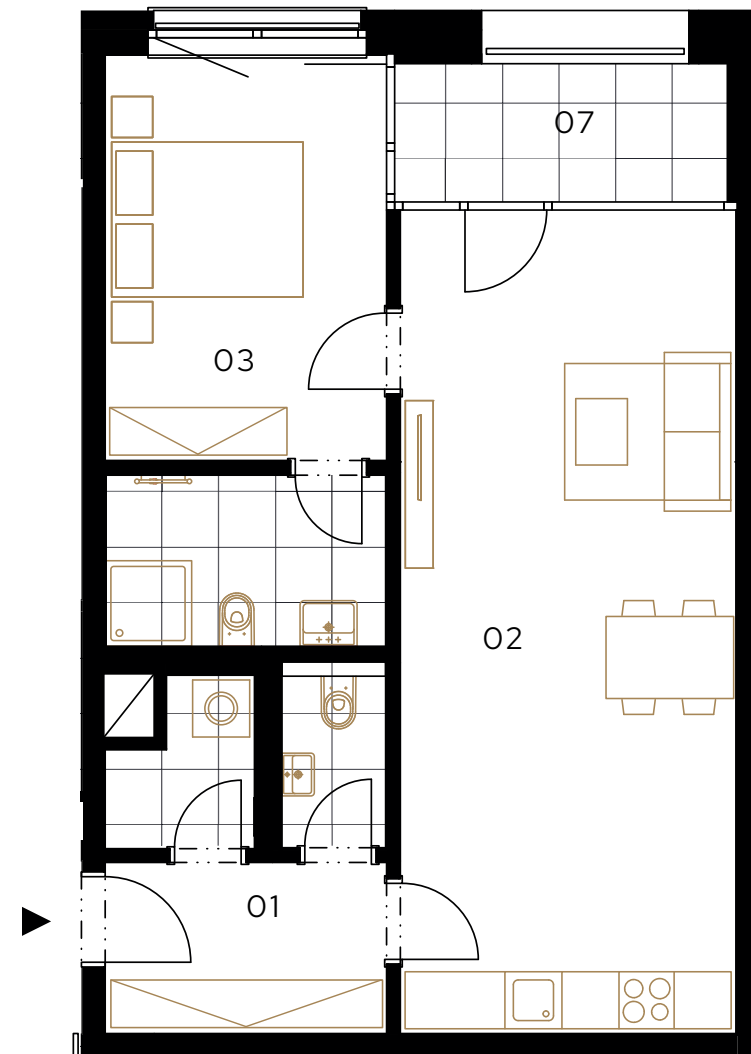

329 000 Kč

vč. DPH, obsahuje kompletní kuchyňskou linku a vestavěný nábytek v chodbě a ložnici

01 | chodba

- šatní skříň
- věšáková stěna
- čalouněný sedák

02 | obývací pokoj s kuchyňským koutem

- kuchyňská linka Ergonomy 25 typ Comfort s hranovou úchytkou
- výška kuchyně do stropu
- design kuchyně lamino mat
- pracovní deska laminát
- obklad laminát v dekoru pracovní desky
- Electrolux lednice s mrazákem
- Electrolux trouba
- Electrolux indukční deska
- Electrolux myčka
- Electrolux mikrovlnka
- Faber odsavač
- Franke dřez černý
- Franke baterie černá
- Franke odpadkový koš
- příborník
- sedačka EPSILON s rozkladem, matrace 160 × 200 cm
- stůl 160 × 90 cm, 4 ks židlí

- konferenční stůl
- skříňky pod TV

03 | ložnice

- postel OLIVIA, 180 × 200 cm
- 2 ks nočních stolků
- 2 ks matrací a roštů
- šatní skříň

Služby

- záruka na nábytek 5 let
- grafický návrh, zaměření
- montážní a stěhovací práce, likvidace odpadu