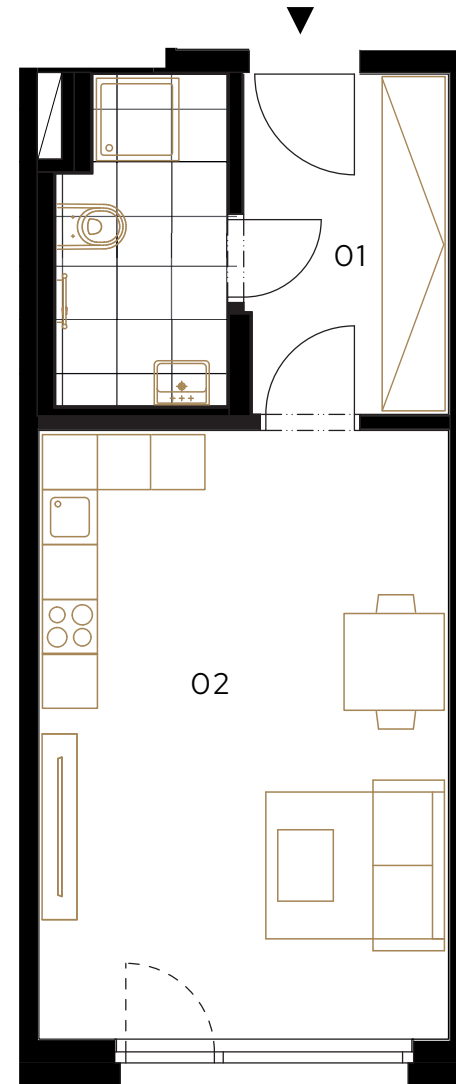

1+kk exclusive

849 000 Kč

vč. DPH, obsahuje veškeré vybavení bytu
uvedené v popisu vybavení

596 000 Kč

vč. DPH, obsahuje kompletní kuchyňskou linku
a vestavěný nábytek chodbě

Balíček obsahuje:

01 | chodba

- šatní skříň
- věšáková stěna
- čalouněný sedák

02 | obývací pokoj s kuchyňským koutem

- kuchyňská linka Ergonomy 25 typ UNO, bezúchytková dvířka, tvar kuchyně L
- výška kuchyně do stropu
- design kuchyně lak vysoký lesk polar white / dýha dub
- pracovní deska technistone tl 20 mm
- obklad technistone tl 20 mm
- led světlo na míru po celé délce kuchyně
- AEG lednice s mrazákem
- AEG trouba
- AEG indukční deska
- AEG myčka
- Faber odsavač plně vestavný
- Blanco dřez pod desku
- Blanco baterie černá
- Blanco odpadkový koš
- příborník
- sedačka BED s rozkladem, matrace 160 × 200 cm
- jídelní stůl 140 × 90 cm, 4 ks židlí

- konferenční stolek dýha 2 ks
- skříňky pod TV, police nad stolem
- akustické obklady
- dýhované police nad stolem

03 | ložnice

- postel OLIVIA, 180 × 200 cm
- 2 ks nočních stolků
- 2 ks matrací a roštů
- šatní skříň

Služby

- záruka na nábytek 5 let
- grafický návrh, zaměření
- montážní a stěhovací práce, likvidace odpadu

Příklad rozmístění
nábytku v rámci
dispozice 1+kk