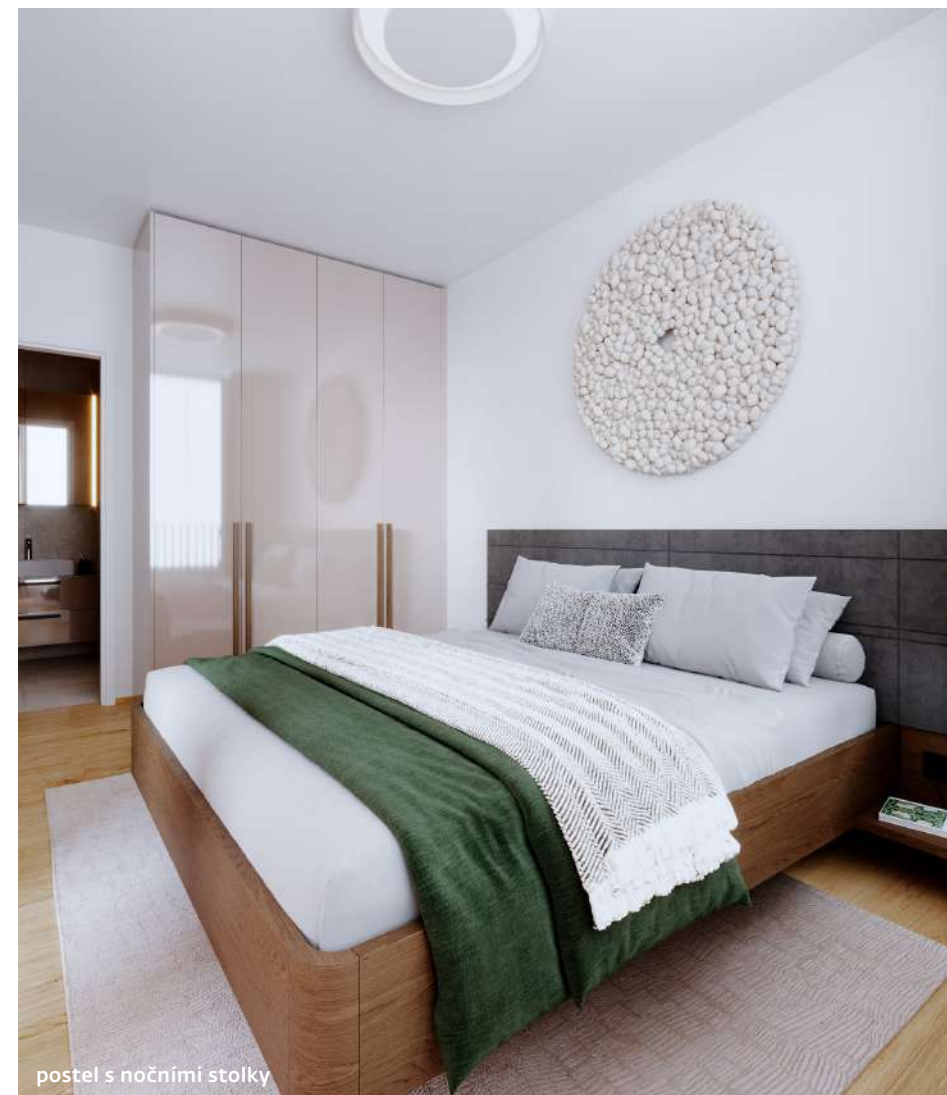

kuchyňská linka, stůl se židlemi

26

postel s nočními stolky

skříňka pod televizí

sedačka s konferenčním stolkem

27

2+kk exclusive

1 277 000 Kč